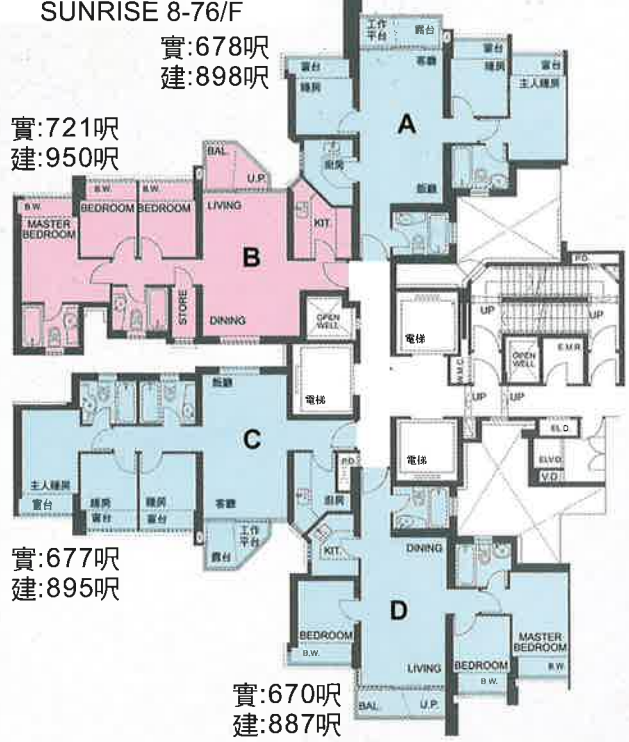

圖中單位間隔及面積只代表所示的指定樓層單位而並不代表其他樓層。當中的實用面積及其他附屬設施面積來自昔日差餉有的間隔、實用面積及其他附屬設施面積。本公司亦無採取任何步驟核實物業現有間隔、實用面積及其他附屬設施面積能與首次轉讓的買賣協議內所述不同。本公司不對資料的準確性作出任何明示或隱含的保證。有興趣者須依賴自己進行視察。

**L WING** 面積只代表 18/F  
平面圖代表

**Tower 8**

**R WING** 面積只代表 18/F  
平面圖代表

規劃中的學校  
Schools in planning stage