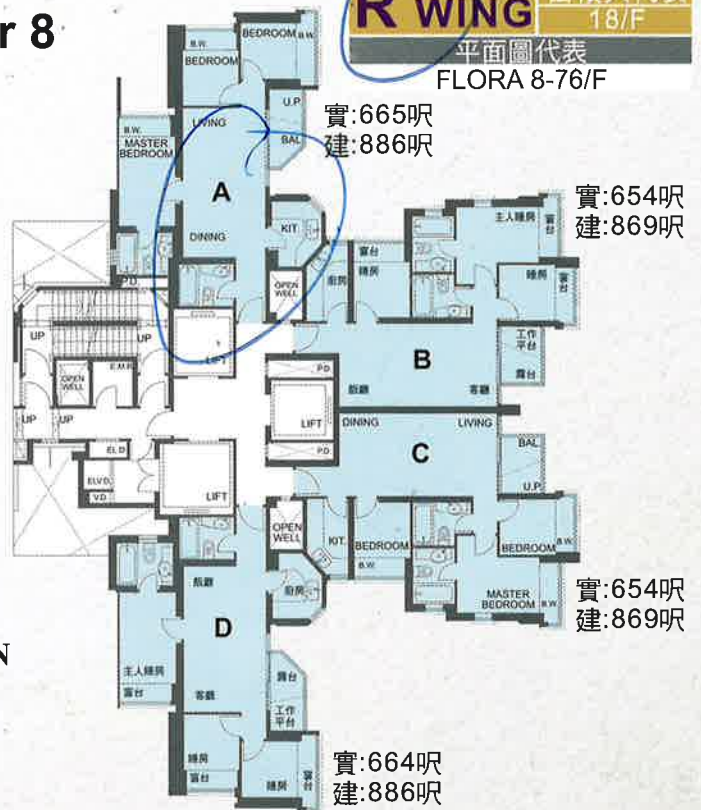

圖中單位間隔及面積只代表所示的指定樓層單位而並不代表其他樓層。當中的實用面積及其他附屬設施面積來自昔日差餉有的間隔、實用面積及其他附屬設施面積。本公司亦無採取任何步驟核實物業現有間隔、實用面積及其他附屬設施面積能與首次轉讓的買賣協議內所述不同。本公司不對資料的準確性作出任何明示或隱含的保證。有興趣者須依賴自己進行視察。

**L WING** 面積只代表 18/F  
平面圖代表

**Tower 8**

**R WING** 面積只代表 18/F  
平面圖代表

規劃中的學校  
Schools in planning stage